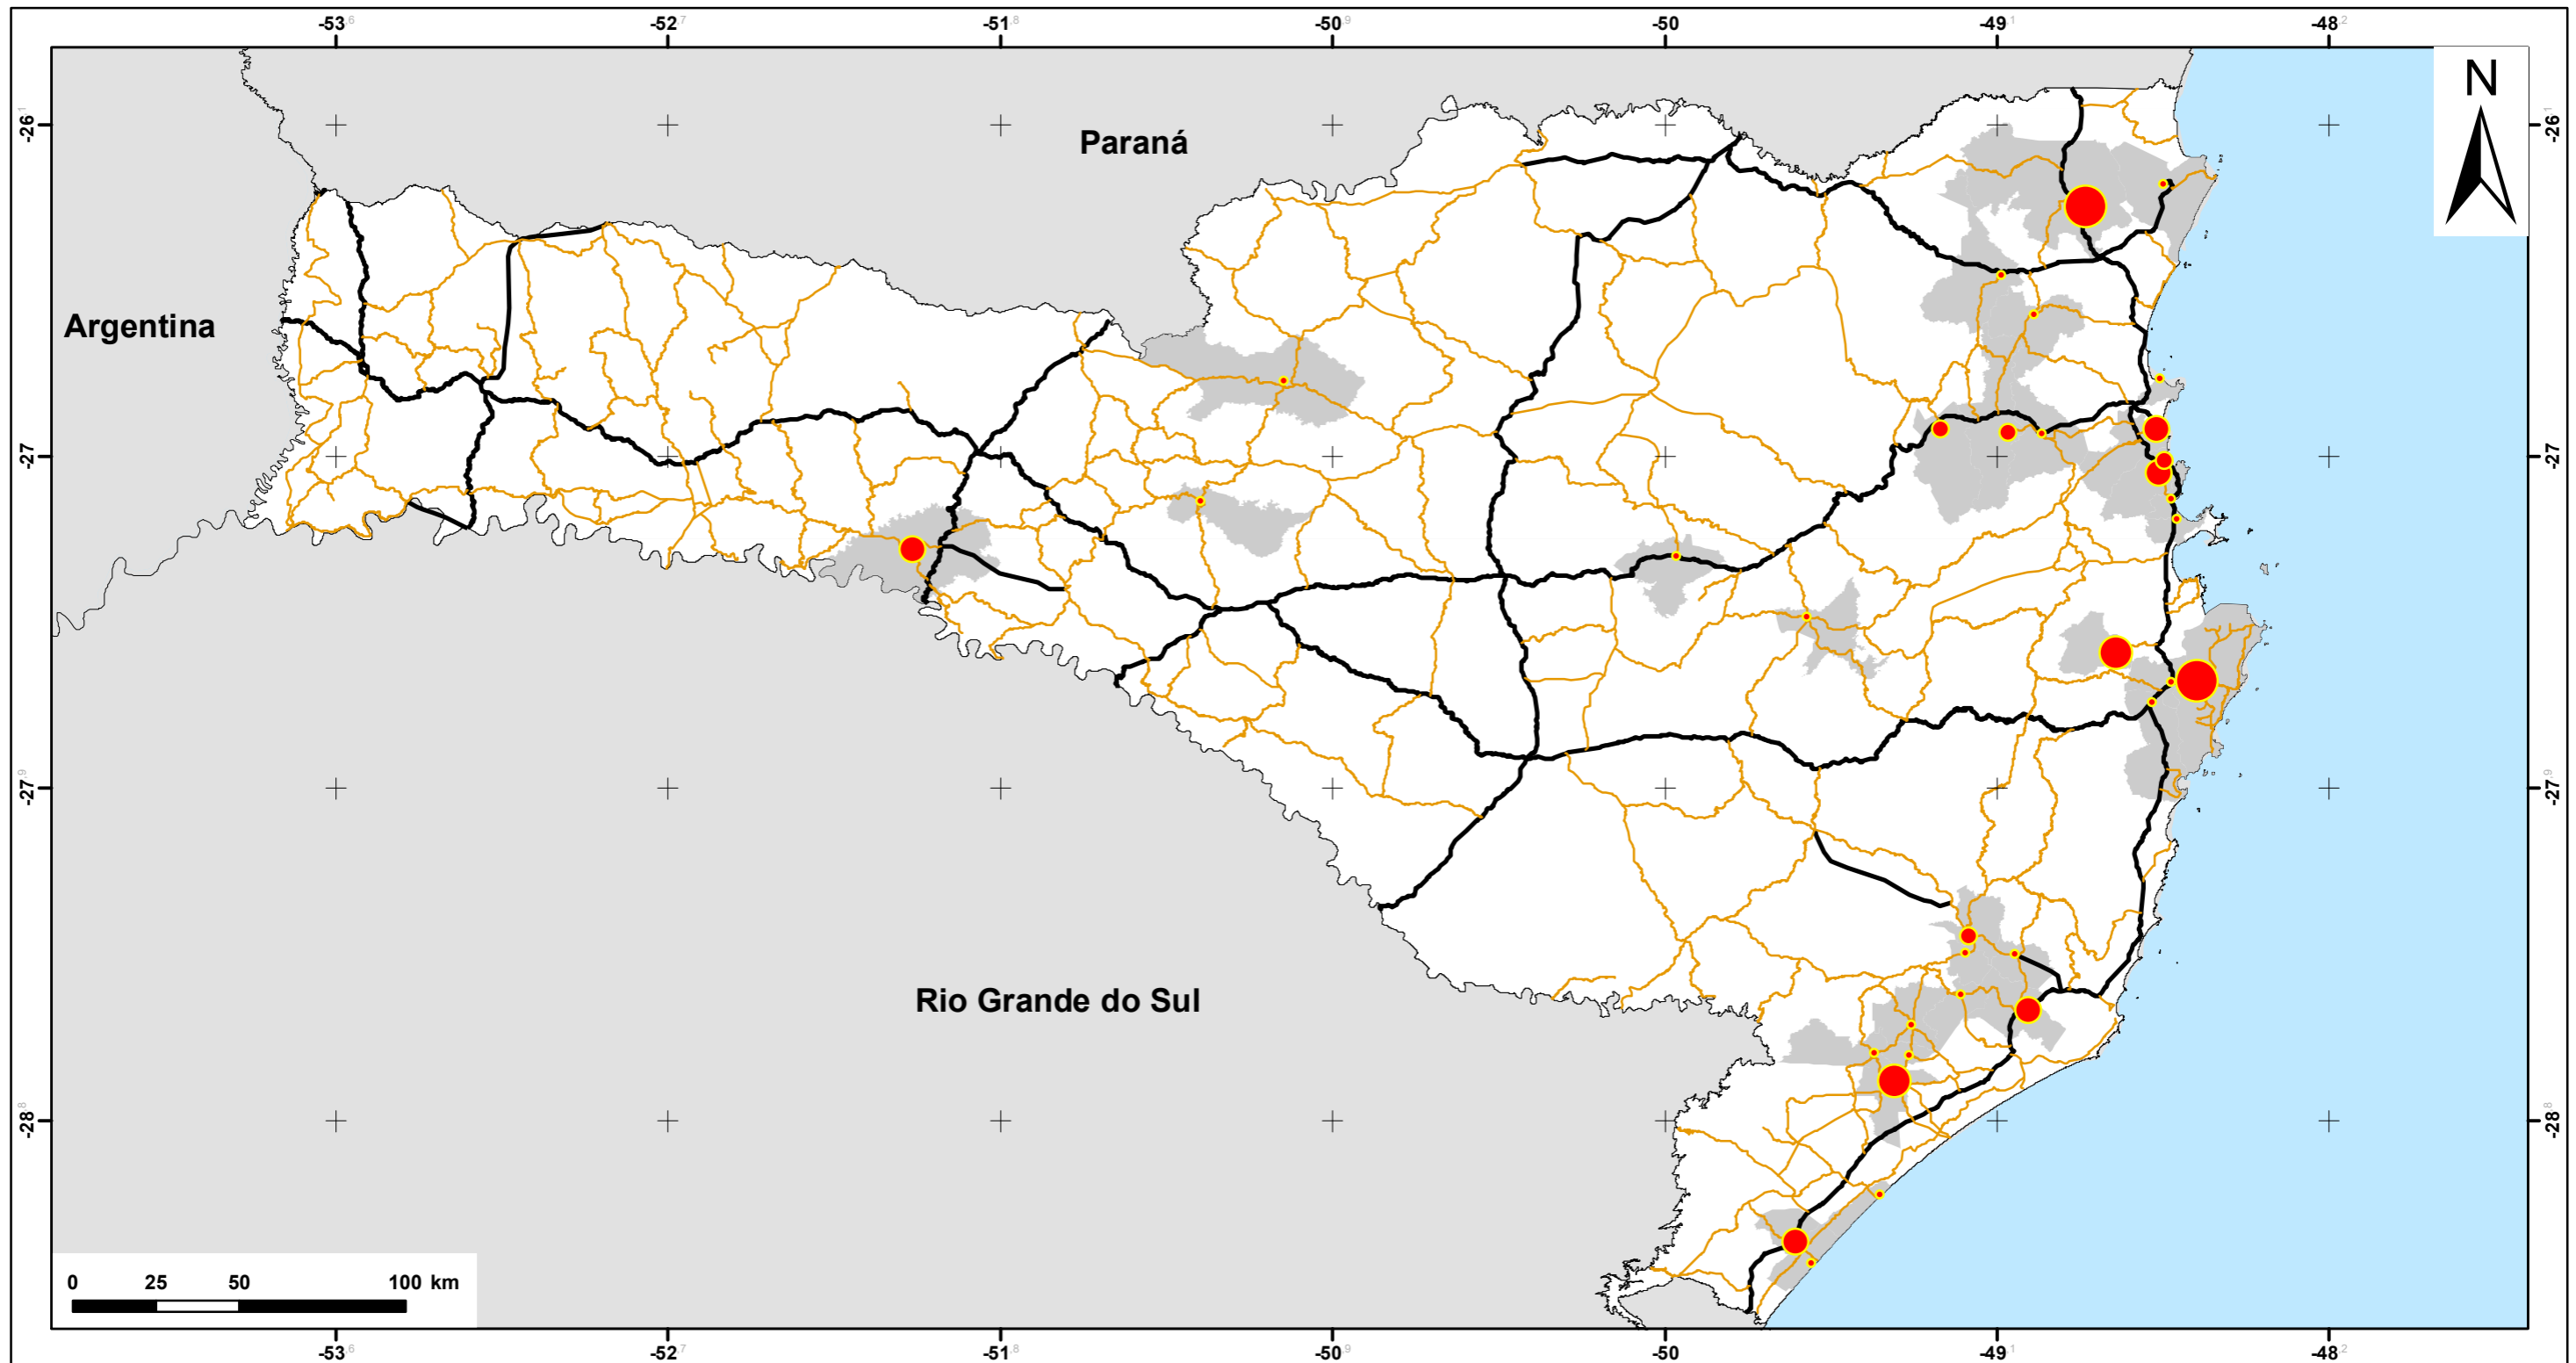

Óbitos confirmados de Covid19 em Santa Catarina - DIA 60

Total de óbitos

- 1 óbito
- 2 óbitos
- 3 óbitos
- 4 óbitos
- 5 ou mais óbitos

- Rodovias federais
- Rodovias estaduais
- Municípios com óbitos confirmados

CORONAGIS

Fonte dos dados:
SES/SC - Boletim epidemiológico - DIA 60
www.coronavirus.sc.gov.br/boletins
Censo 2010

Base cartográfica: IBGE, 2018
DATUM: SIRGAS2000
Elaboração: Projeto CoronaGIS