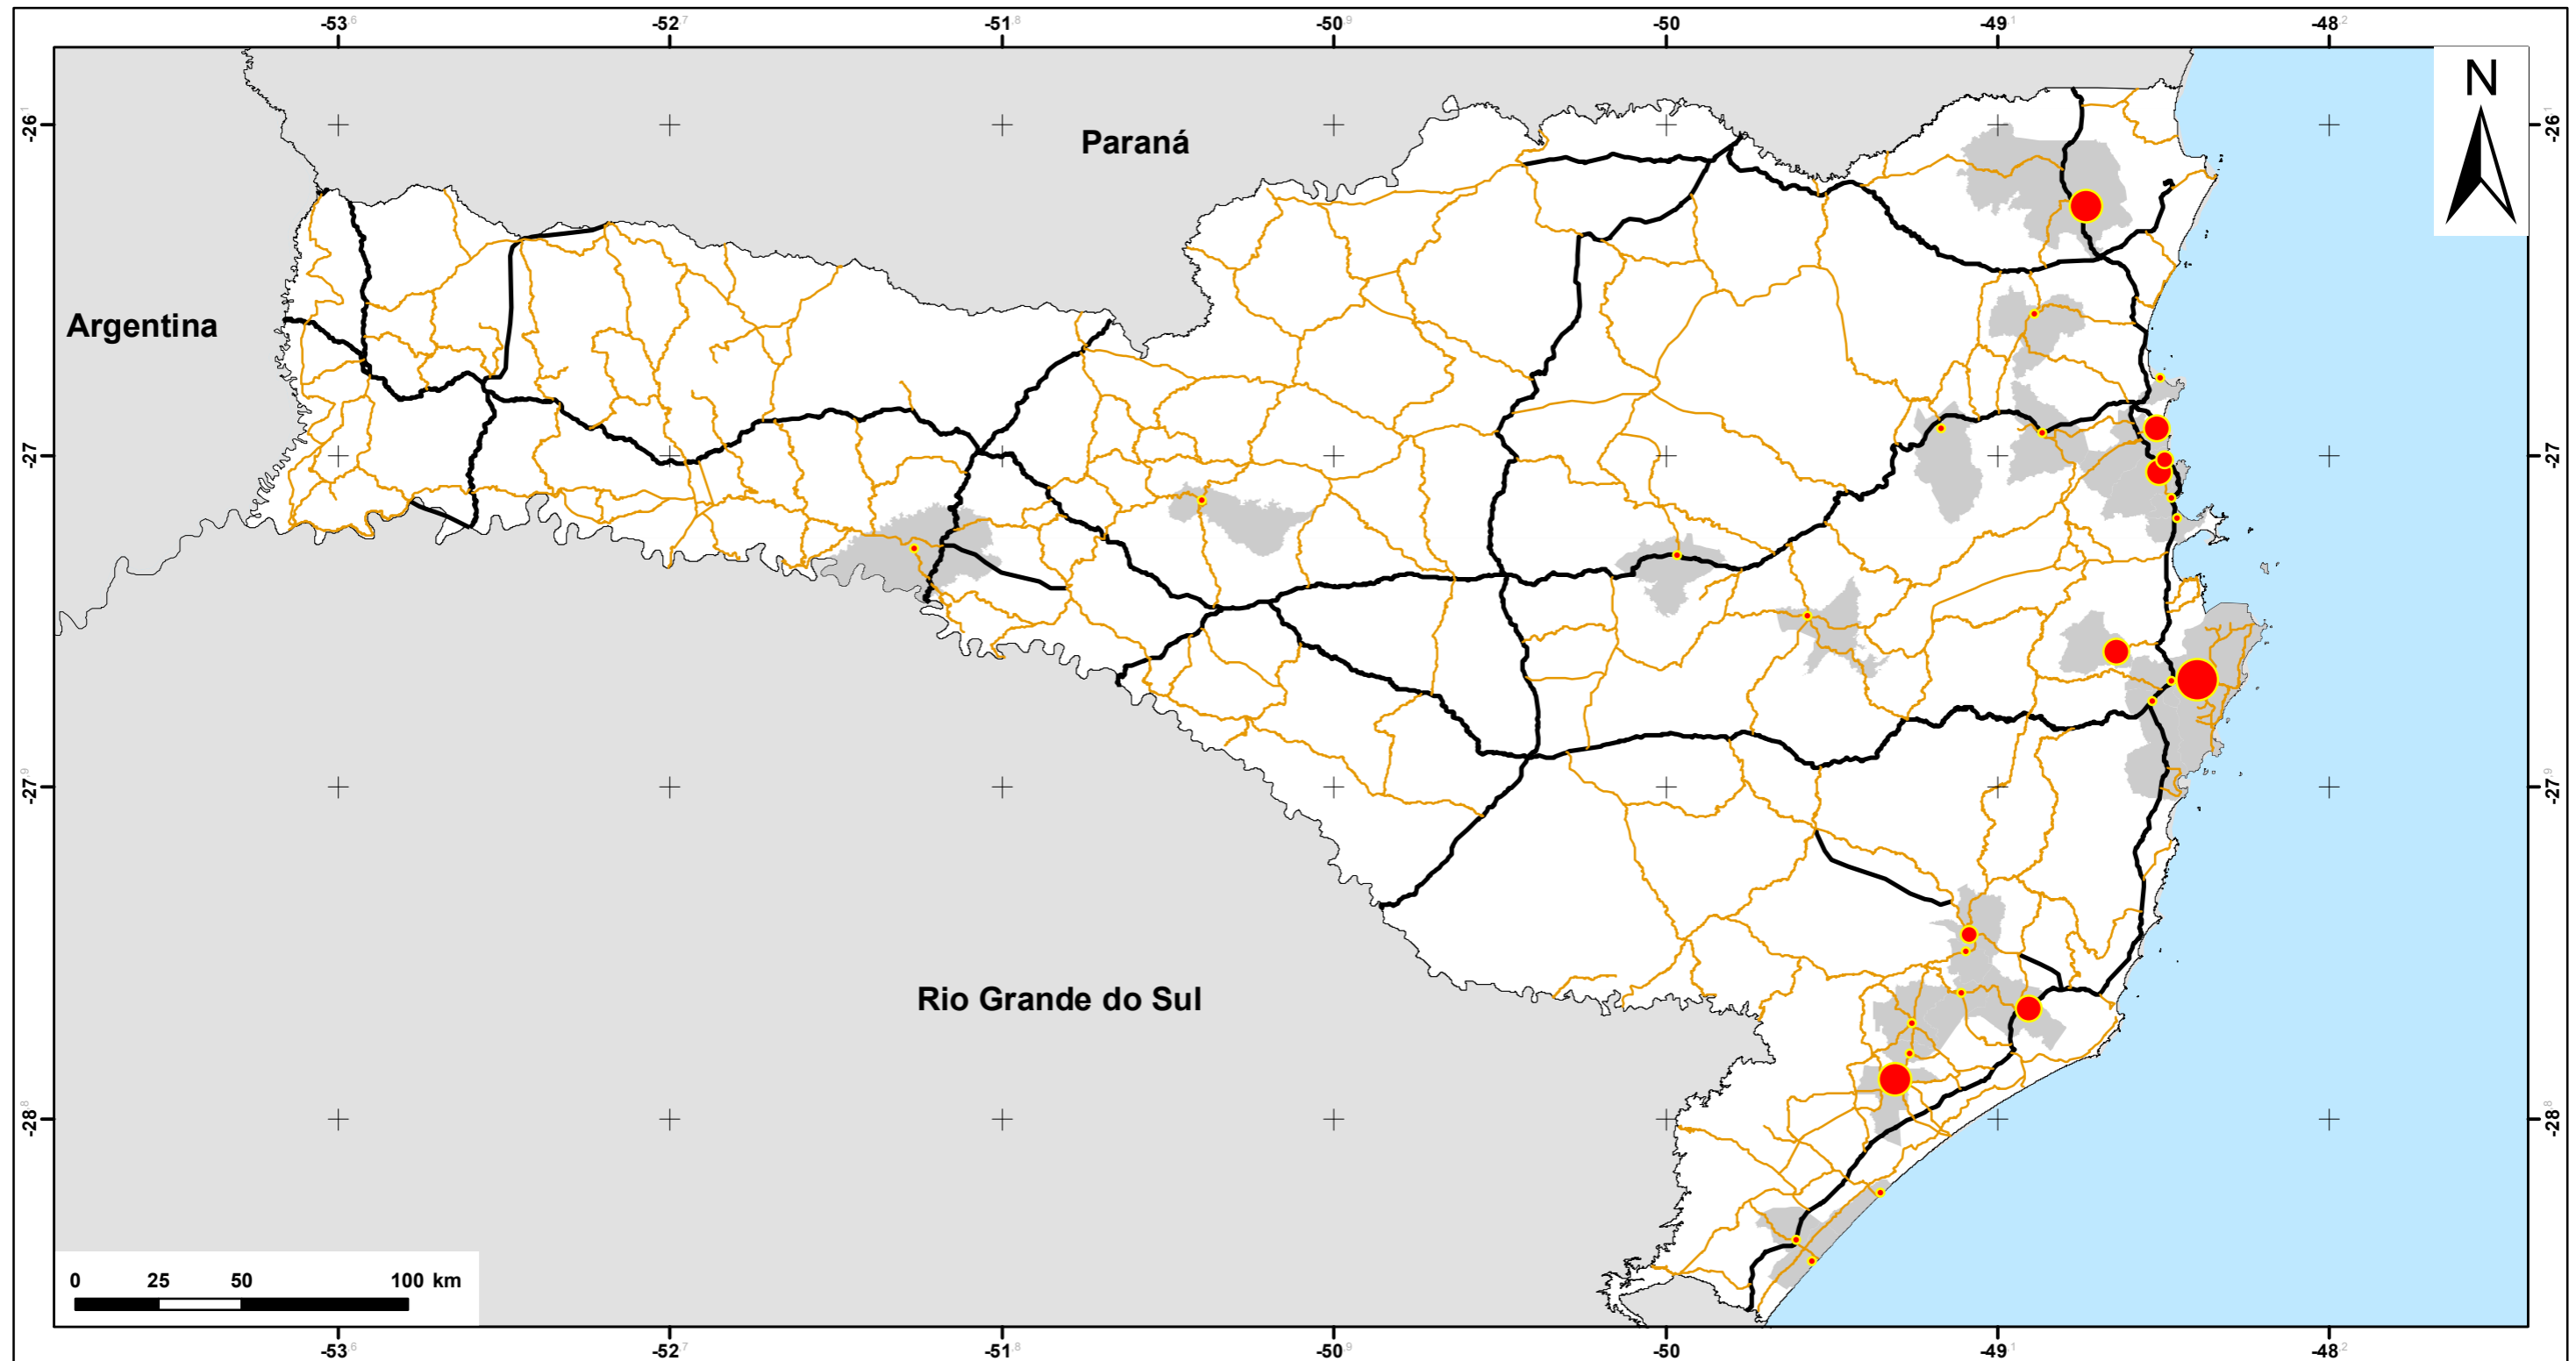

# Óbitos confirmados de Covid19 em Santa Catarina - DIA 50

## Total de óbitos

- 1 óbito
- 2 óbitos
- 3 óbitos
- 4 óbitos
- 5 óbitos

- Rodovias federais
- Rodovias estaduais
- Municípios com óbitos confirmados

**CORONAGIS**

Fonte dos dados:  
SES/SC - Boletim epidemiológico - DIA 50  
[www.coronavirus.sc.gov.br/boletins](http://www.coronavirus.sc.gov.br/boletins)  
Censo 2010

Base cartográfica: IBGE, 2018  
DATUM: SIRGAS2000  
Elaboração: Projeto CoronaGIS