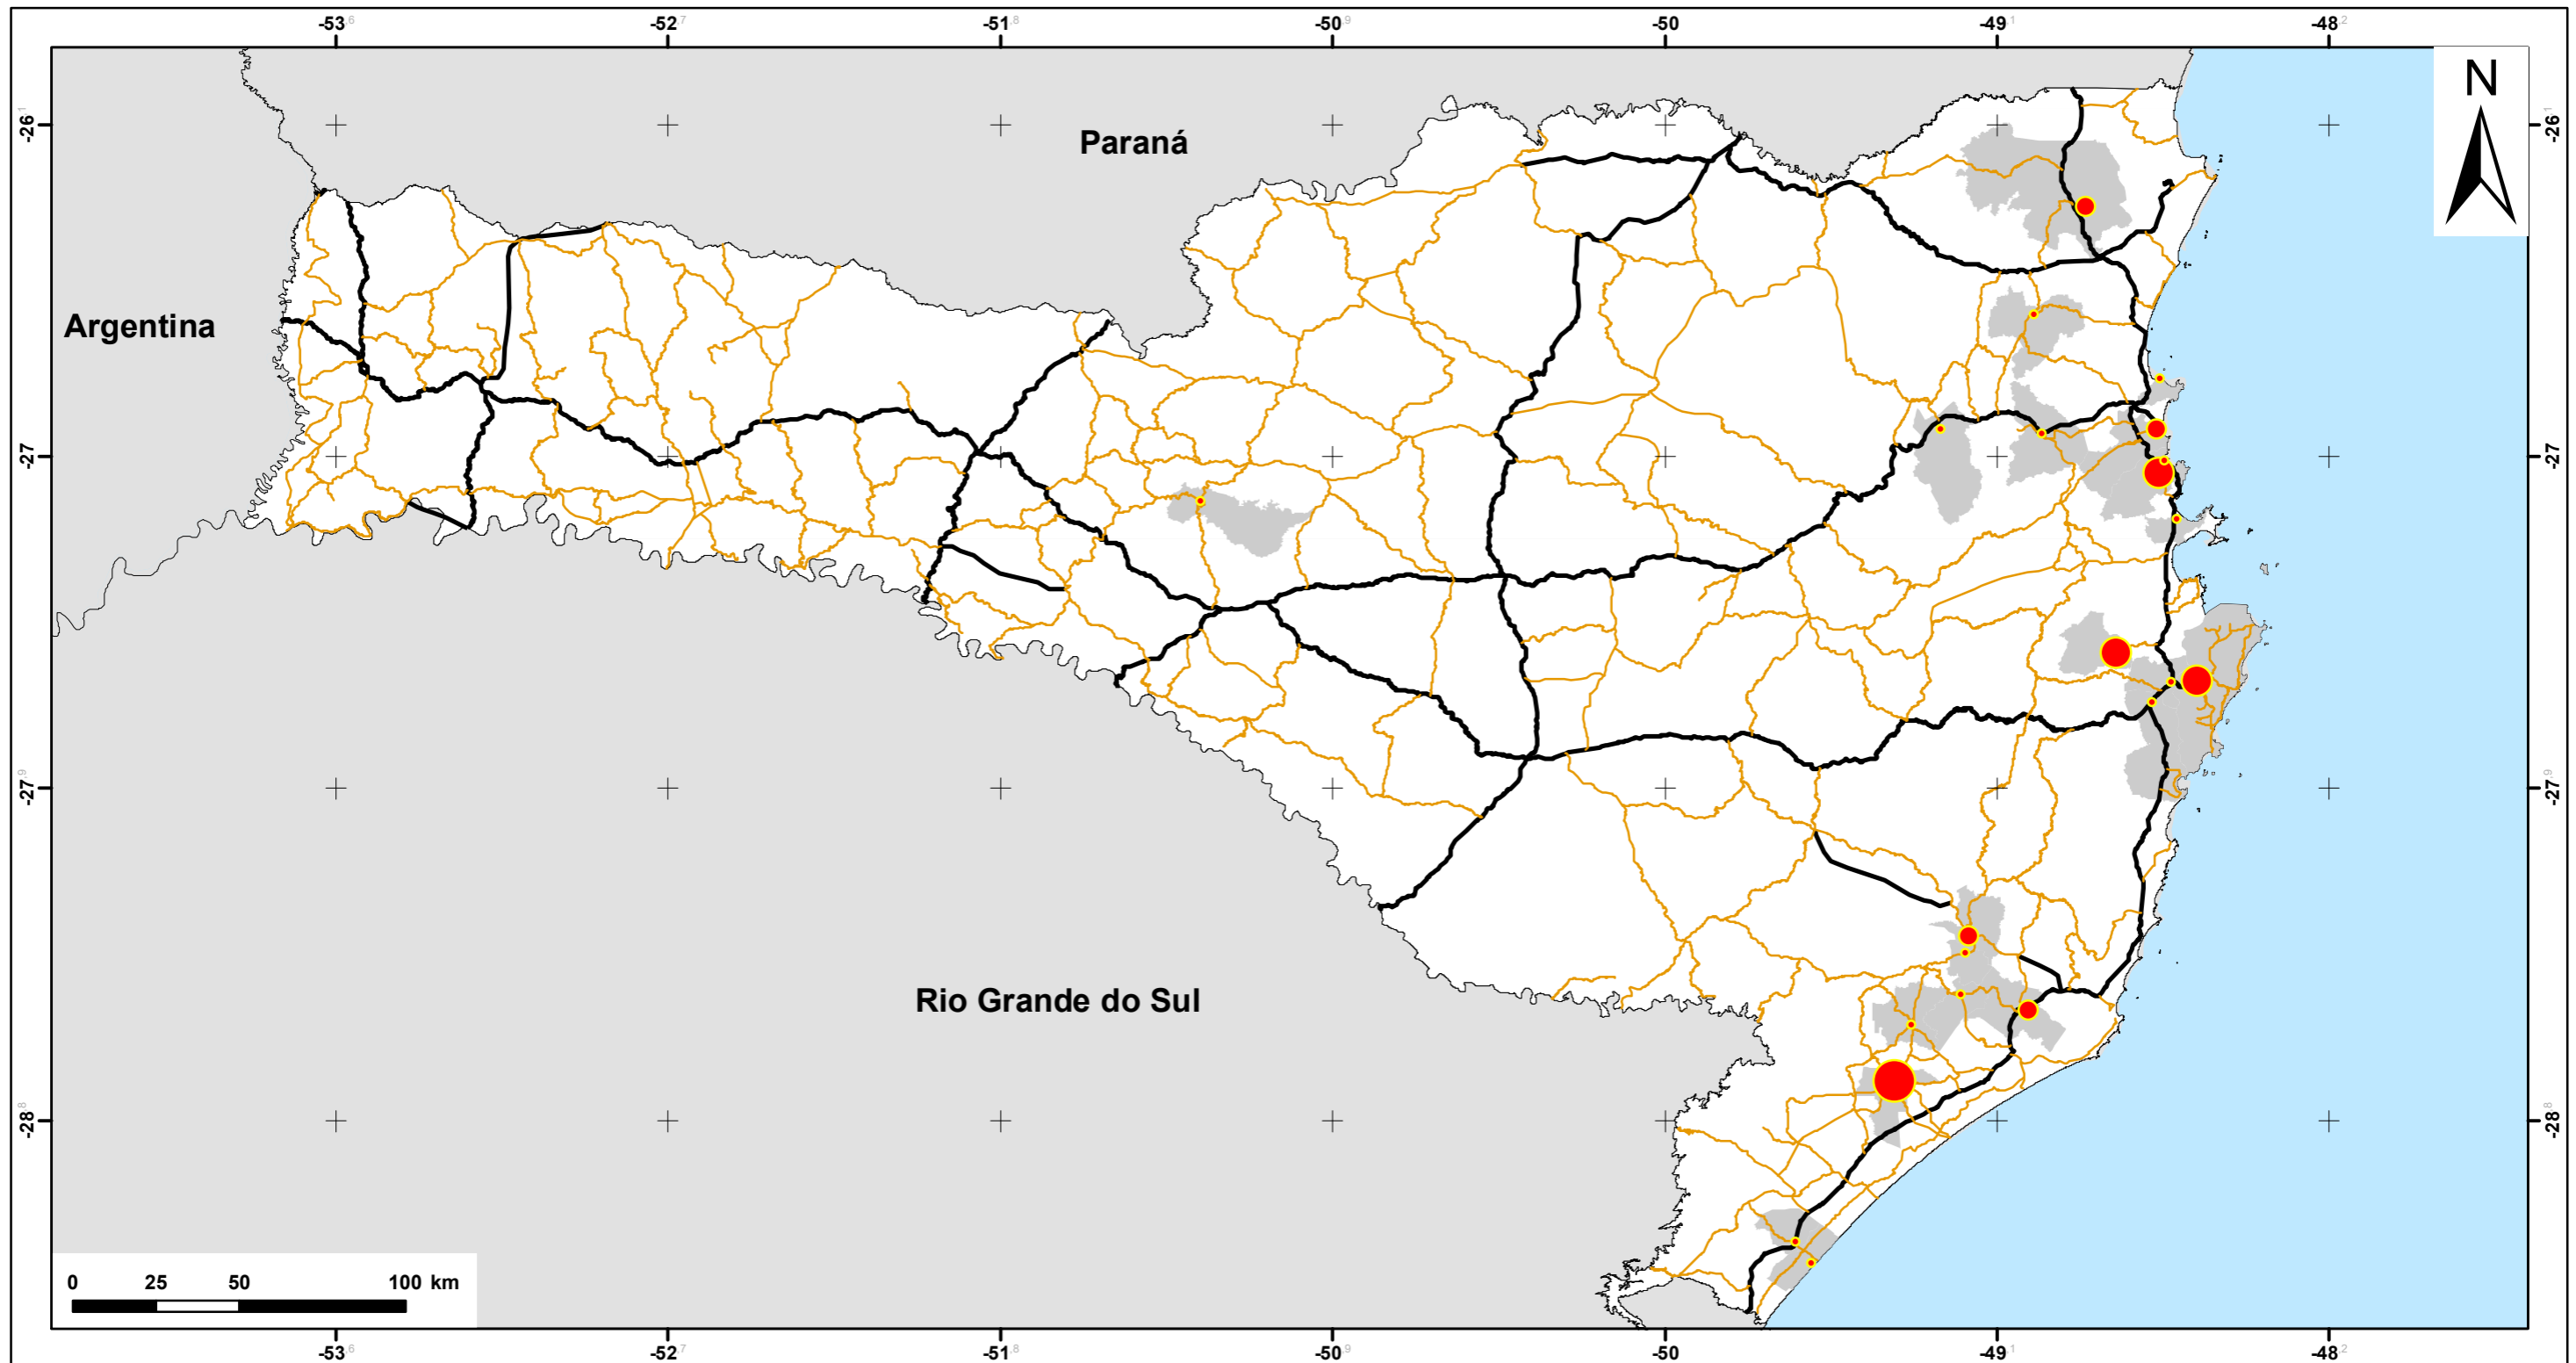

Óbitos confirmados de Covid19 em Santa Catarina - DIA 40

- 1 óbito
- 2 óbitos
- 3 óbitos
- 4 óbitos
- Rodovias federais
- Rodovias estaduais
- Municípios com óbitos confirmados

CORONAGIS

Fonte dos dados:
SES/SC - Boletim epidemiológico - DIA 40
www.coronavirus.sc.gov.br/boletins
Censo 2010

Base cartográfica: IBGE, 2018
DATUM: SIRGAS2000
Elaboração: Projeto CoronaGIS