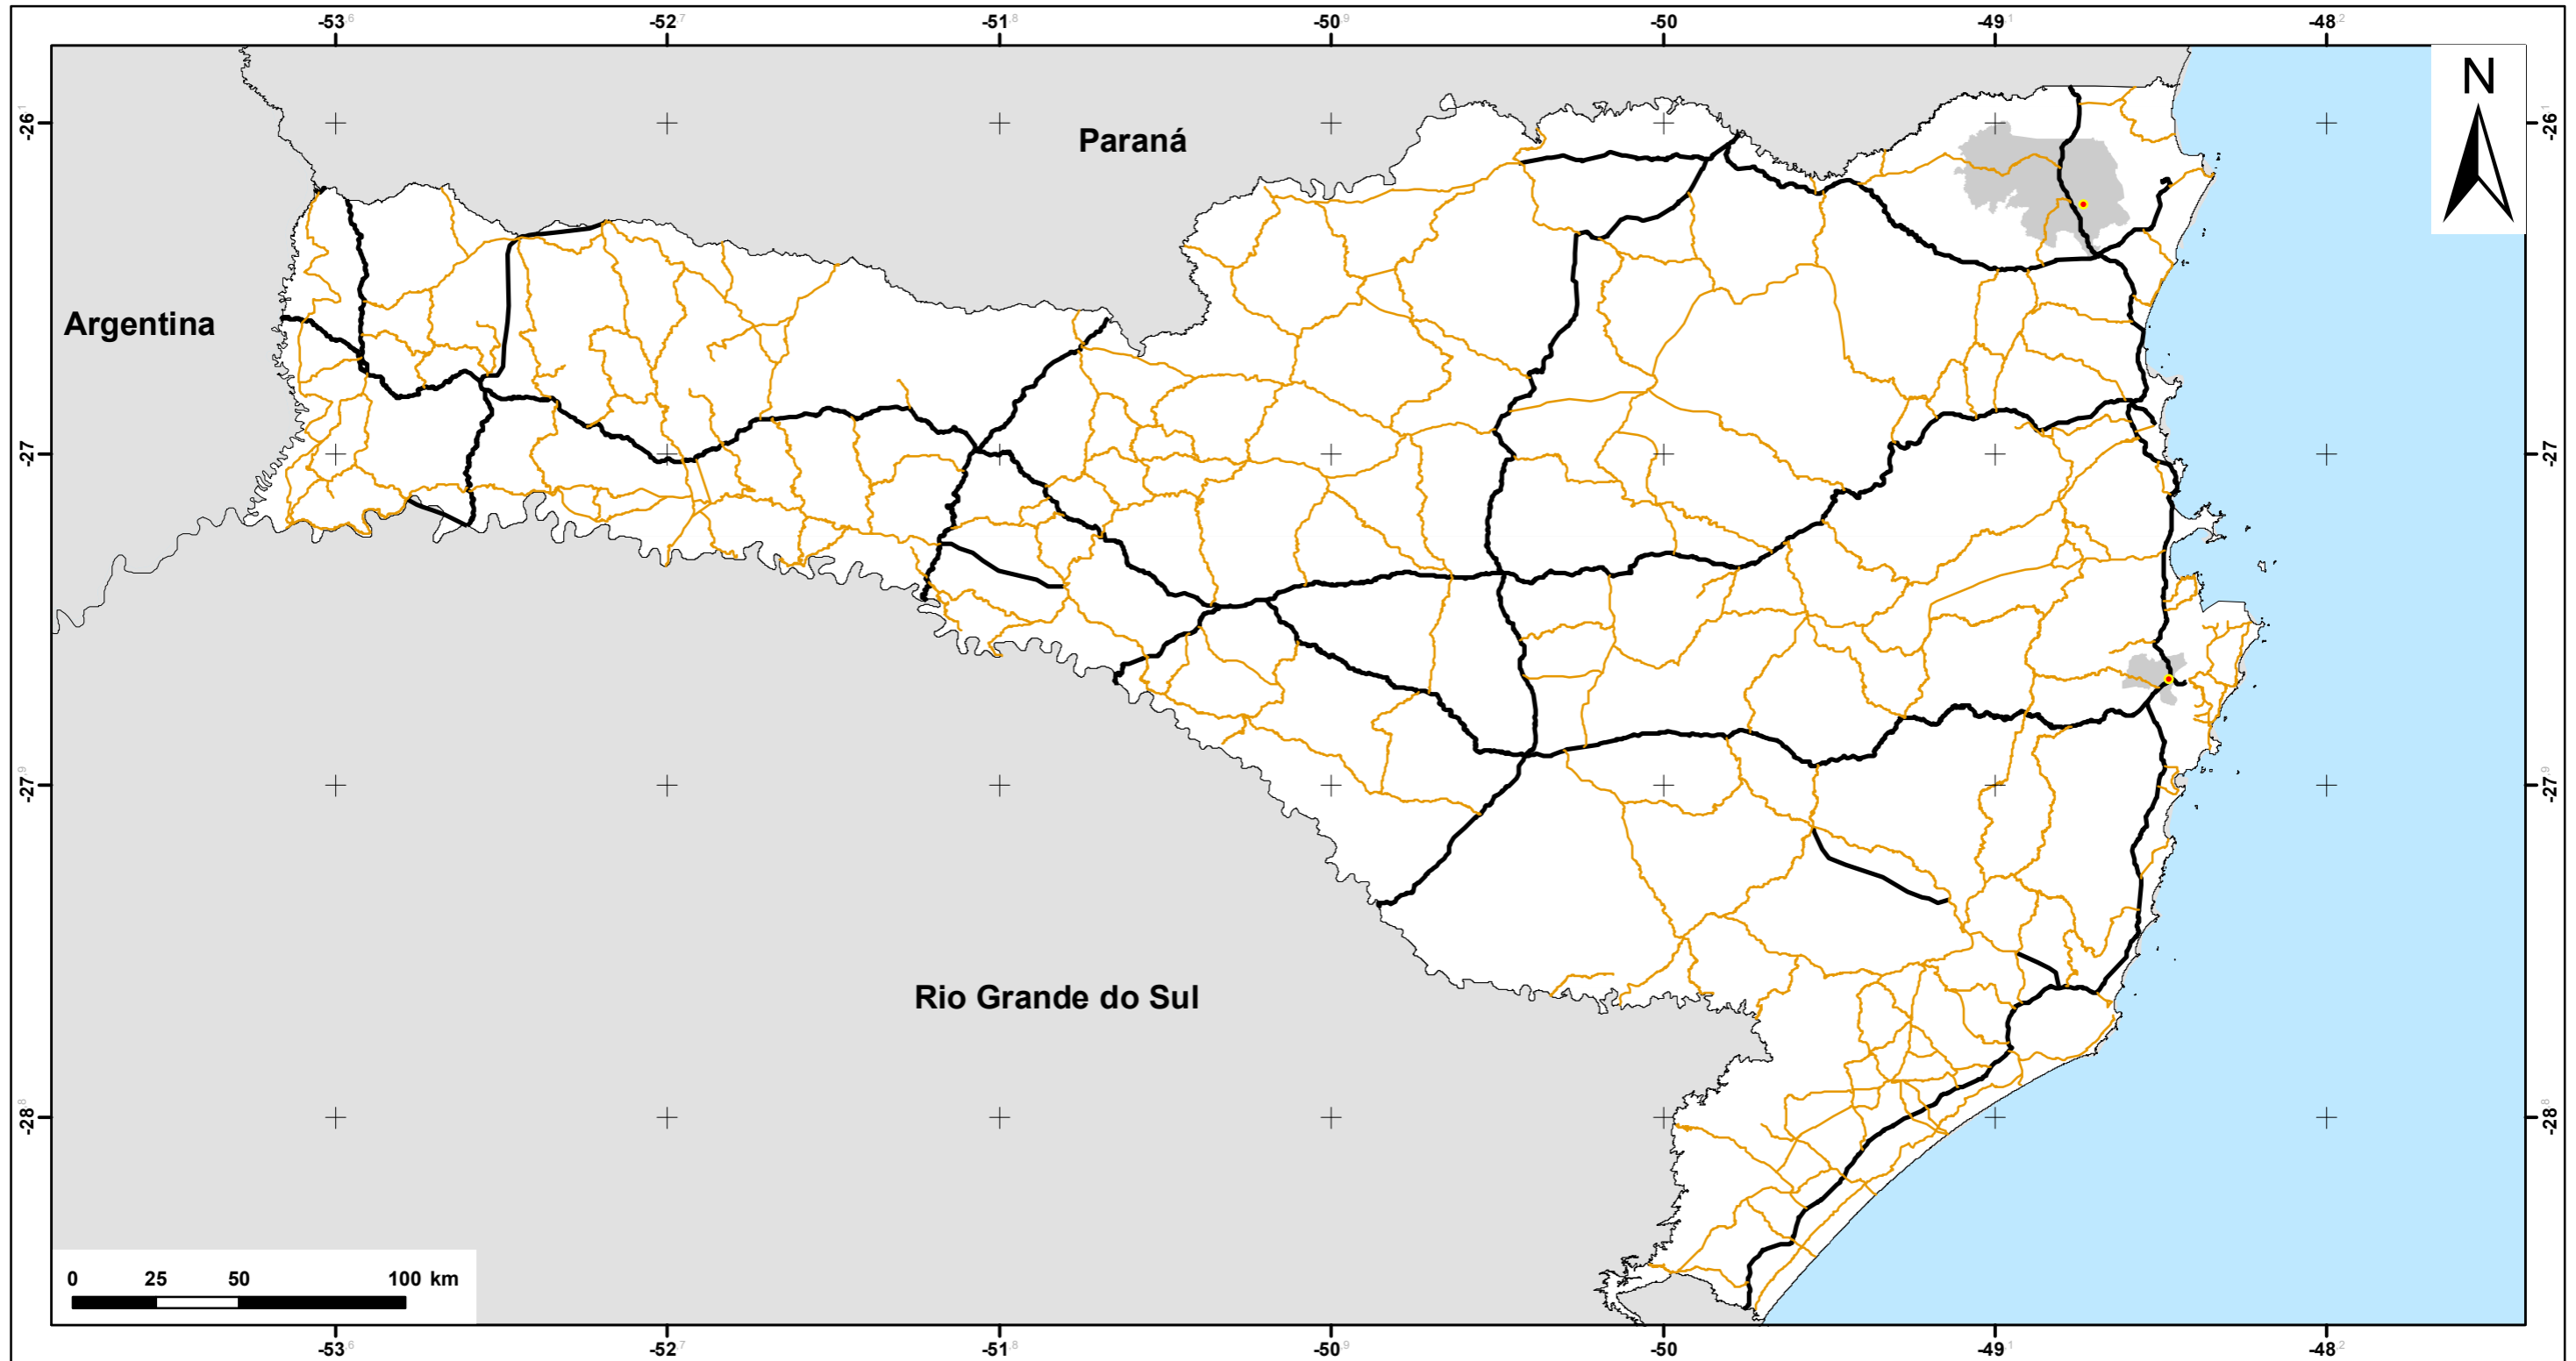

Óbitos confirmados de Covid19 em Santa Catarina - DIA 20

- 1 óbito
- Rodovias federais
- Rodovias estaduais
- Municípios com óbitos confirmados

CORONAGIS

Fonte dos dados:
SES/SC - Boletim epidemiológico - DIA 20
www.coronavirus.sc.gov.br/boletins
Censo 2010

Base cartográfica: IBGE, 2018
DATUM: SIRGAS2000
Elaboração: Projeto CoronaGIS