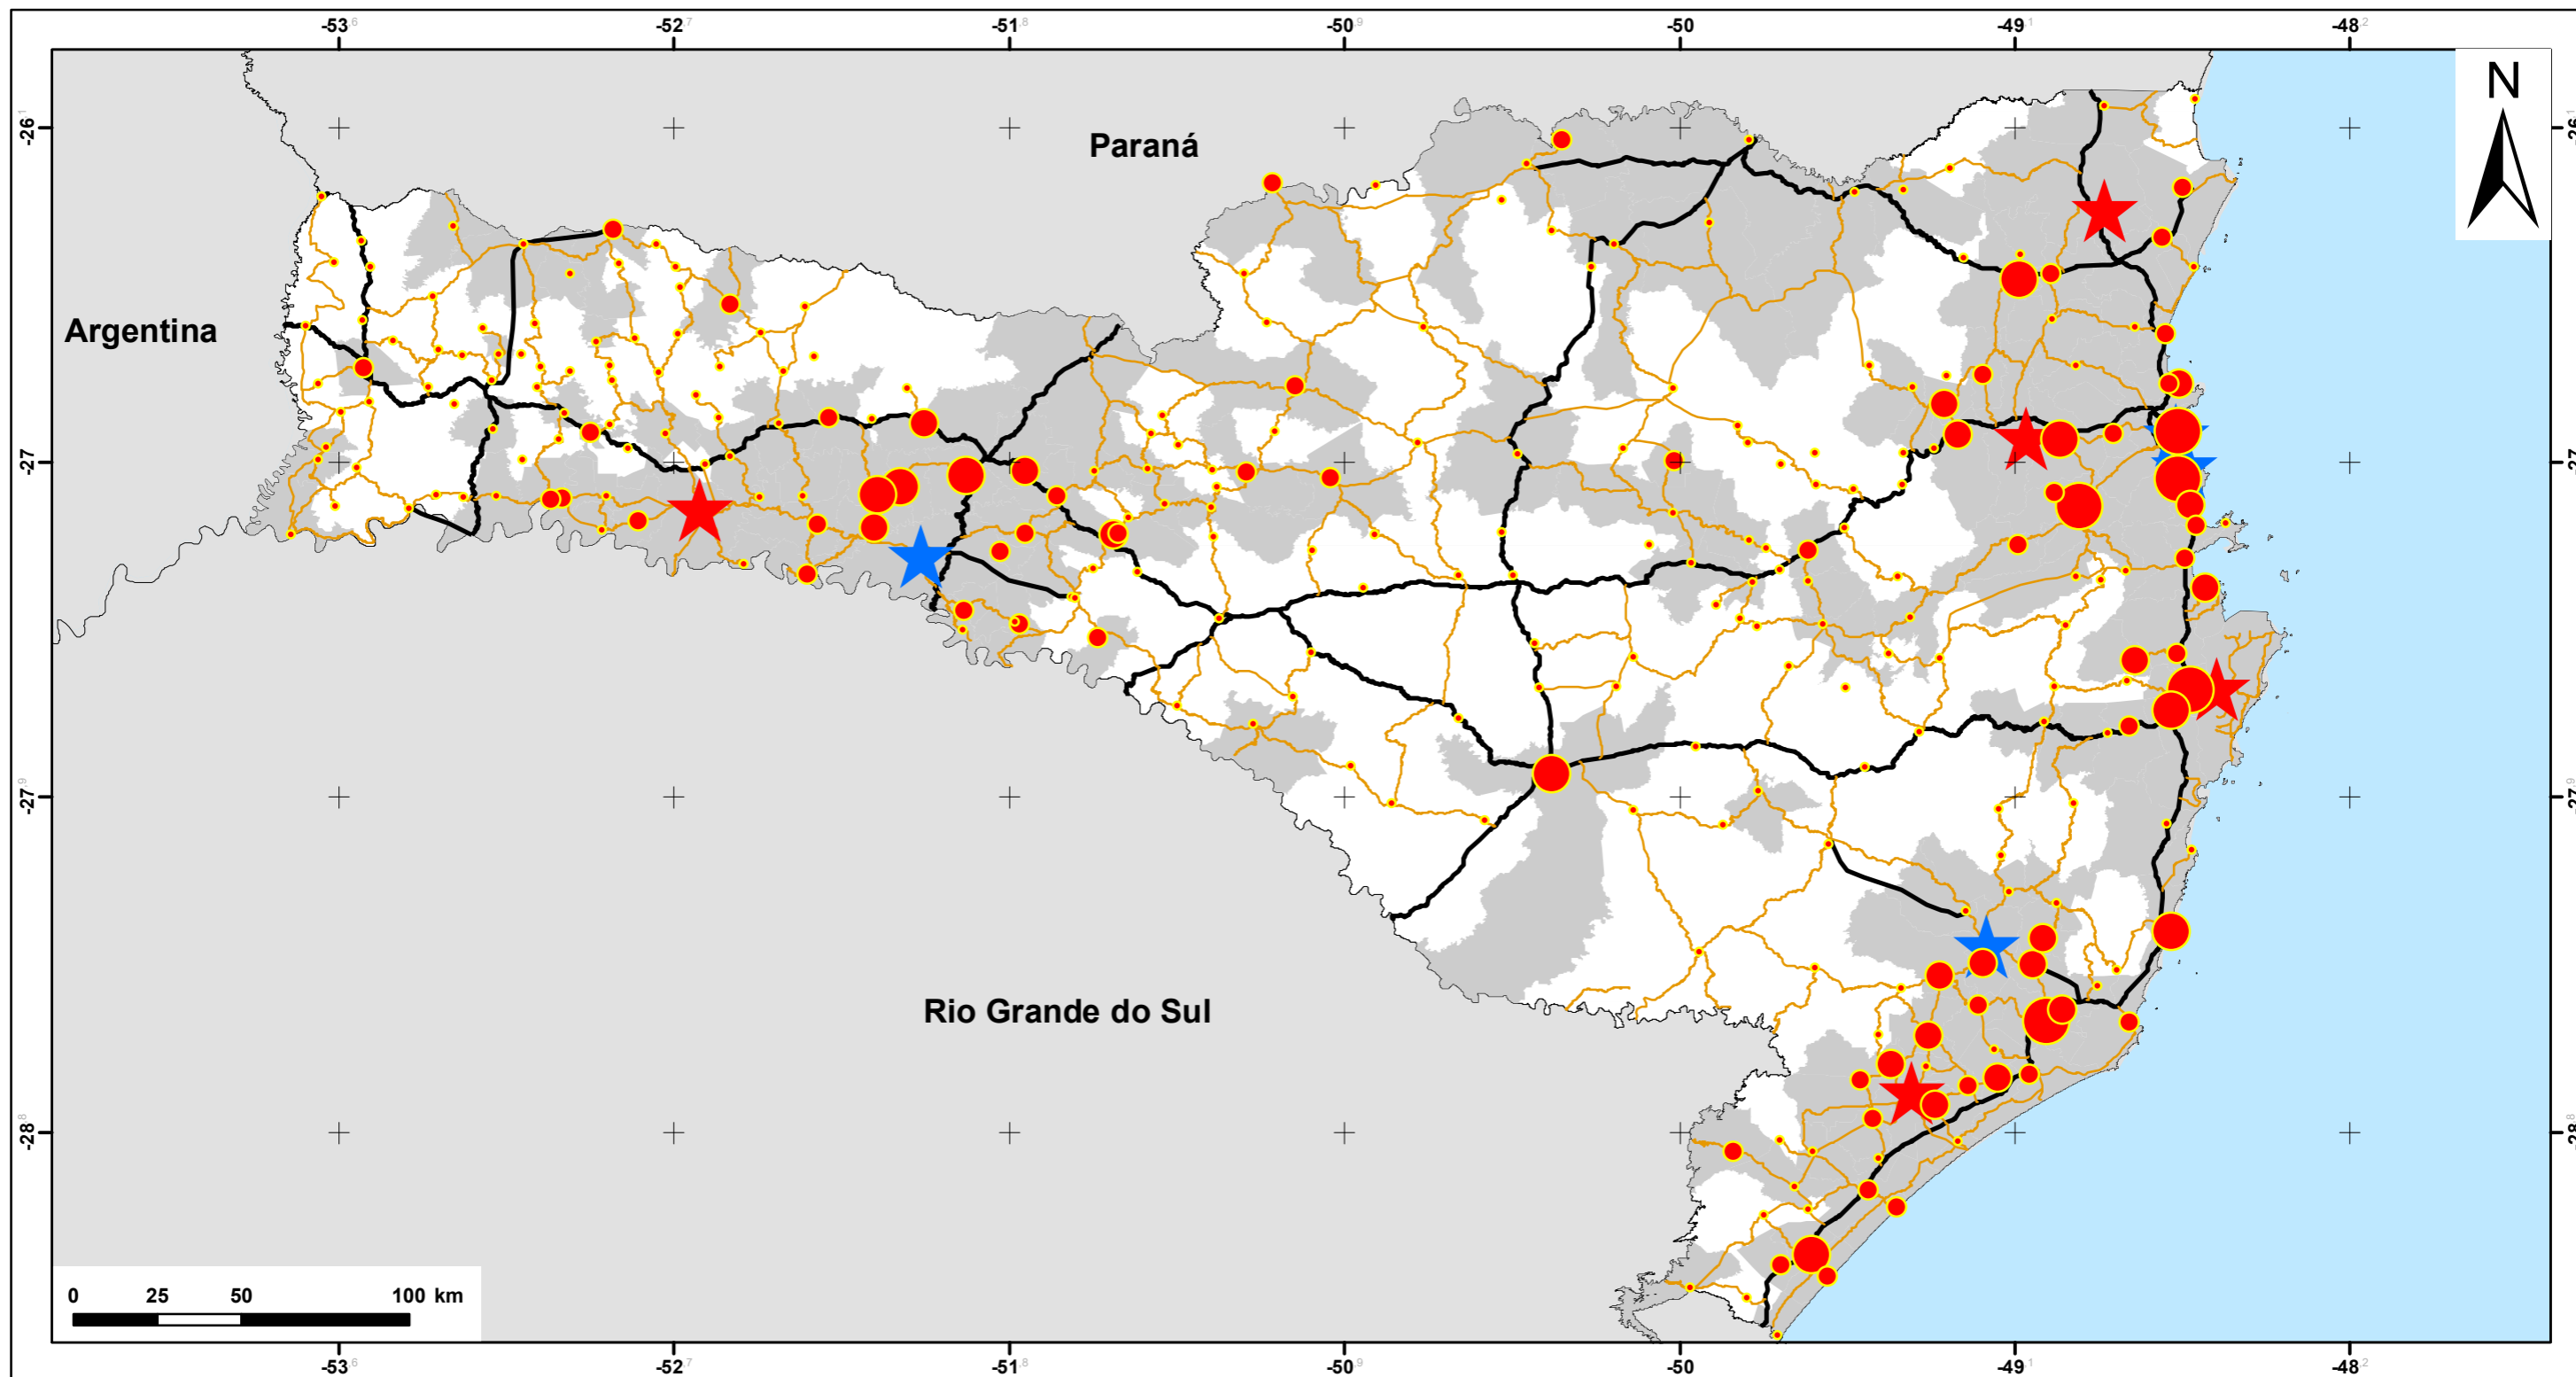

Casos confirmados de Covid19 em Santa Catarina - DIA 60

Totais de casos

- 0 - 3
- 3 - 12
- 12 - 23
- 23 - 46
- 46 - 99

- De 100 a 199 casos
- 200 ou mais casos
- Rodovias federais
- Rodovias estaduais
- Municípios com casos confirmados

CORONAGIS

Fonte dos dados:
SES/SC - Boletim epidemiológico - DIA 60
www.coronavirus.sc.gov.br/boletins
Censo 2010

Base cartográfica: IBGE, 2018
DATUM: SIRGAS2000
Elaboração: Projeto CoronaGIS