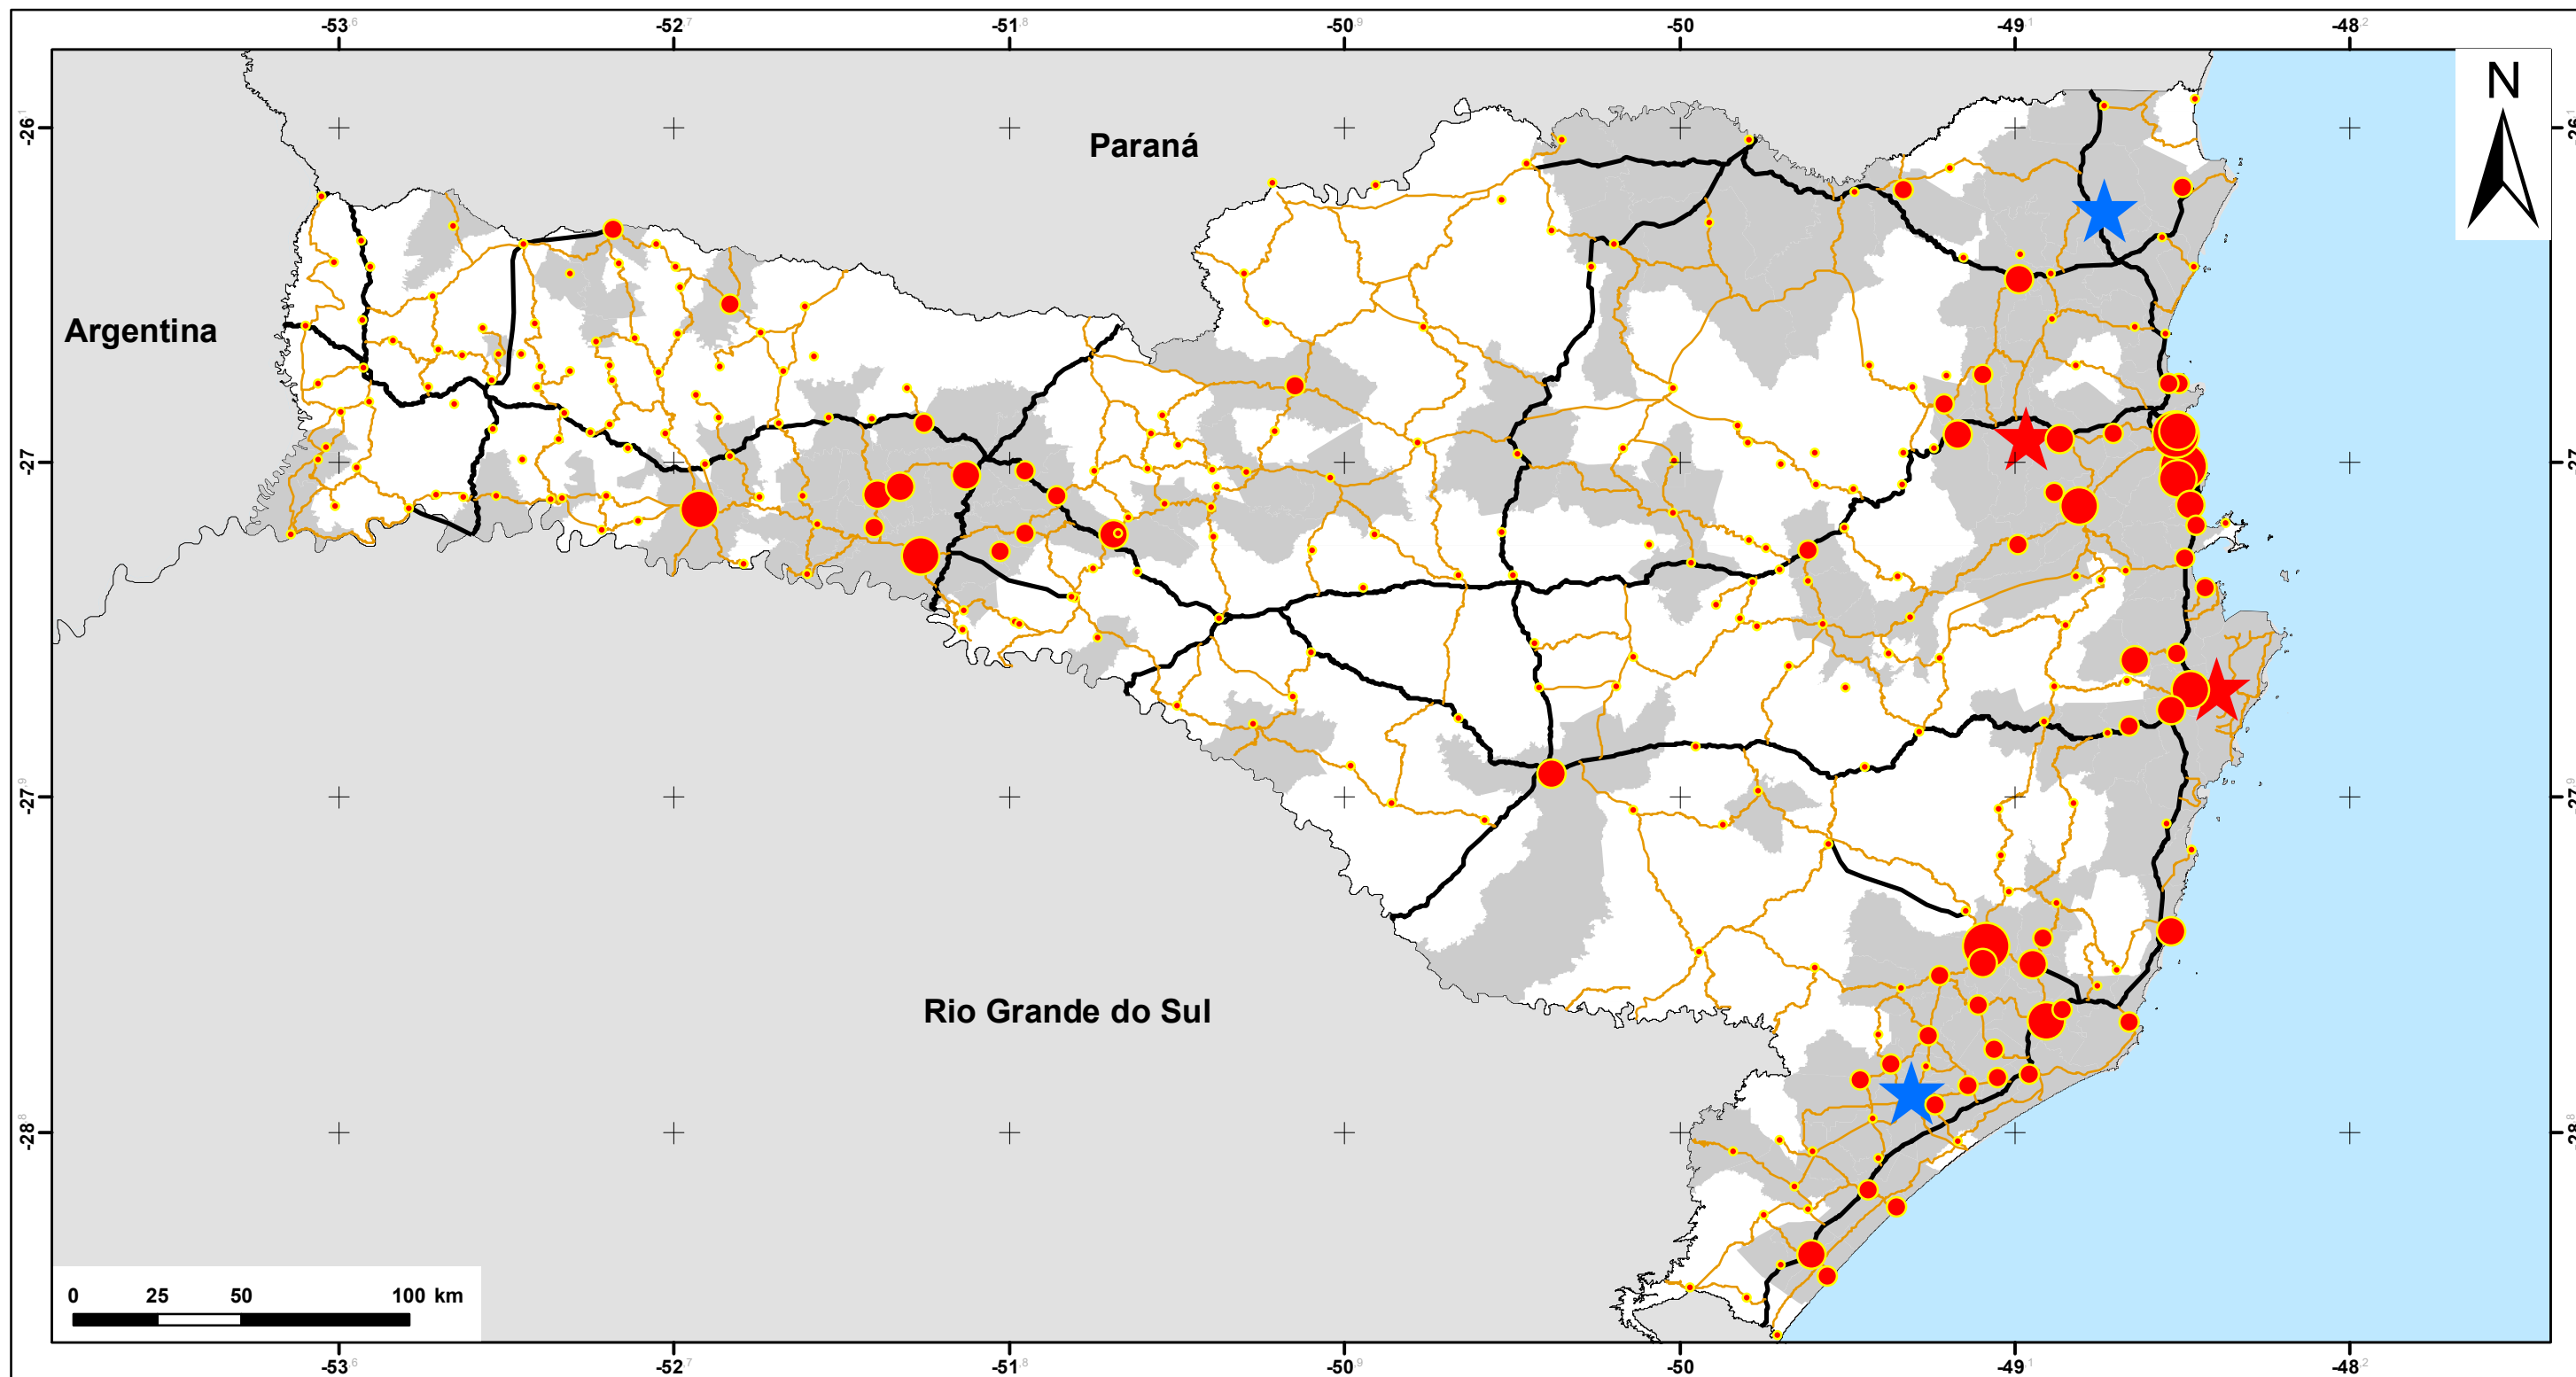

# Casos confirmados de Covid19 em Santa Catarina - DIA 50

## Totais de casos

- 0 - 3
- 3 - 12
- 12 - 32
- 32 - 75
- 75 - 99

- ★ De 100 a 199 casos
- ★ 200 ou mais casos
- Rodovias federais
- Rodovias estaduais
- Municípios com casos confirmados

**CORONAGIS**

Fonte dos dados:  
SES/SC - Boletim epidemiológico - DIA 50  
[www.coronavirus.sc.gov.br/boletins](http://www.coronavirus.sc.gov.br/boletins)  
Censo 2010

Base cartográfica: IBGE, 2018  
DATUM: SIRGAS2000  
Elaboração: Projeto CoronaGIS