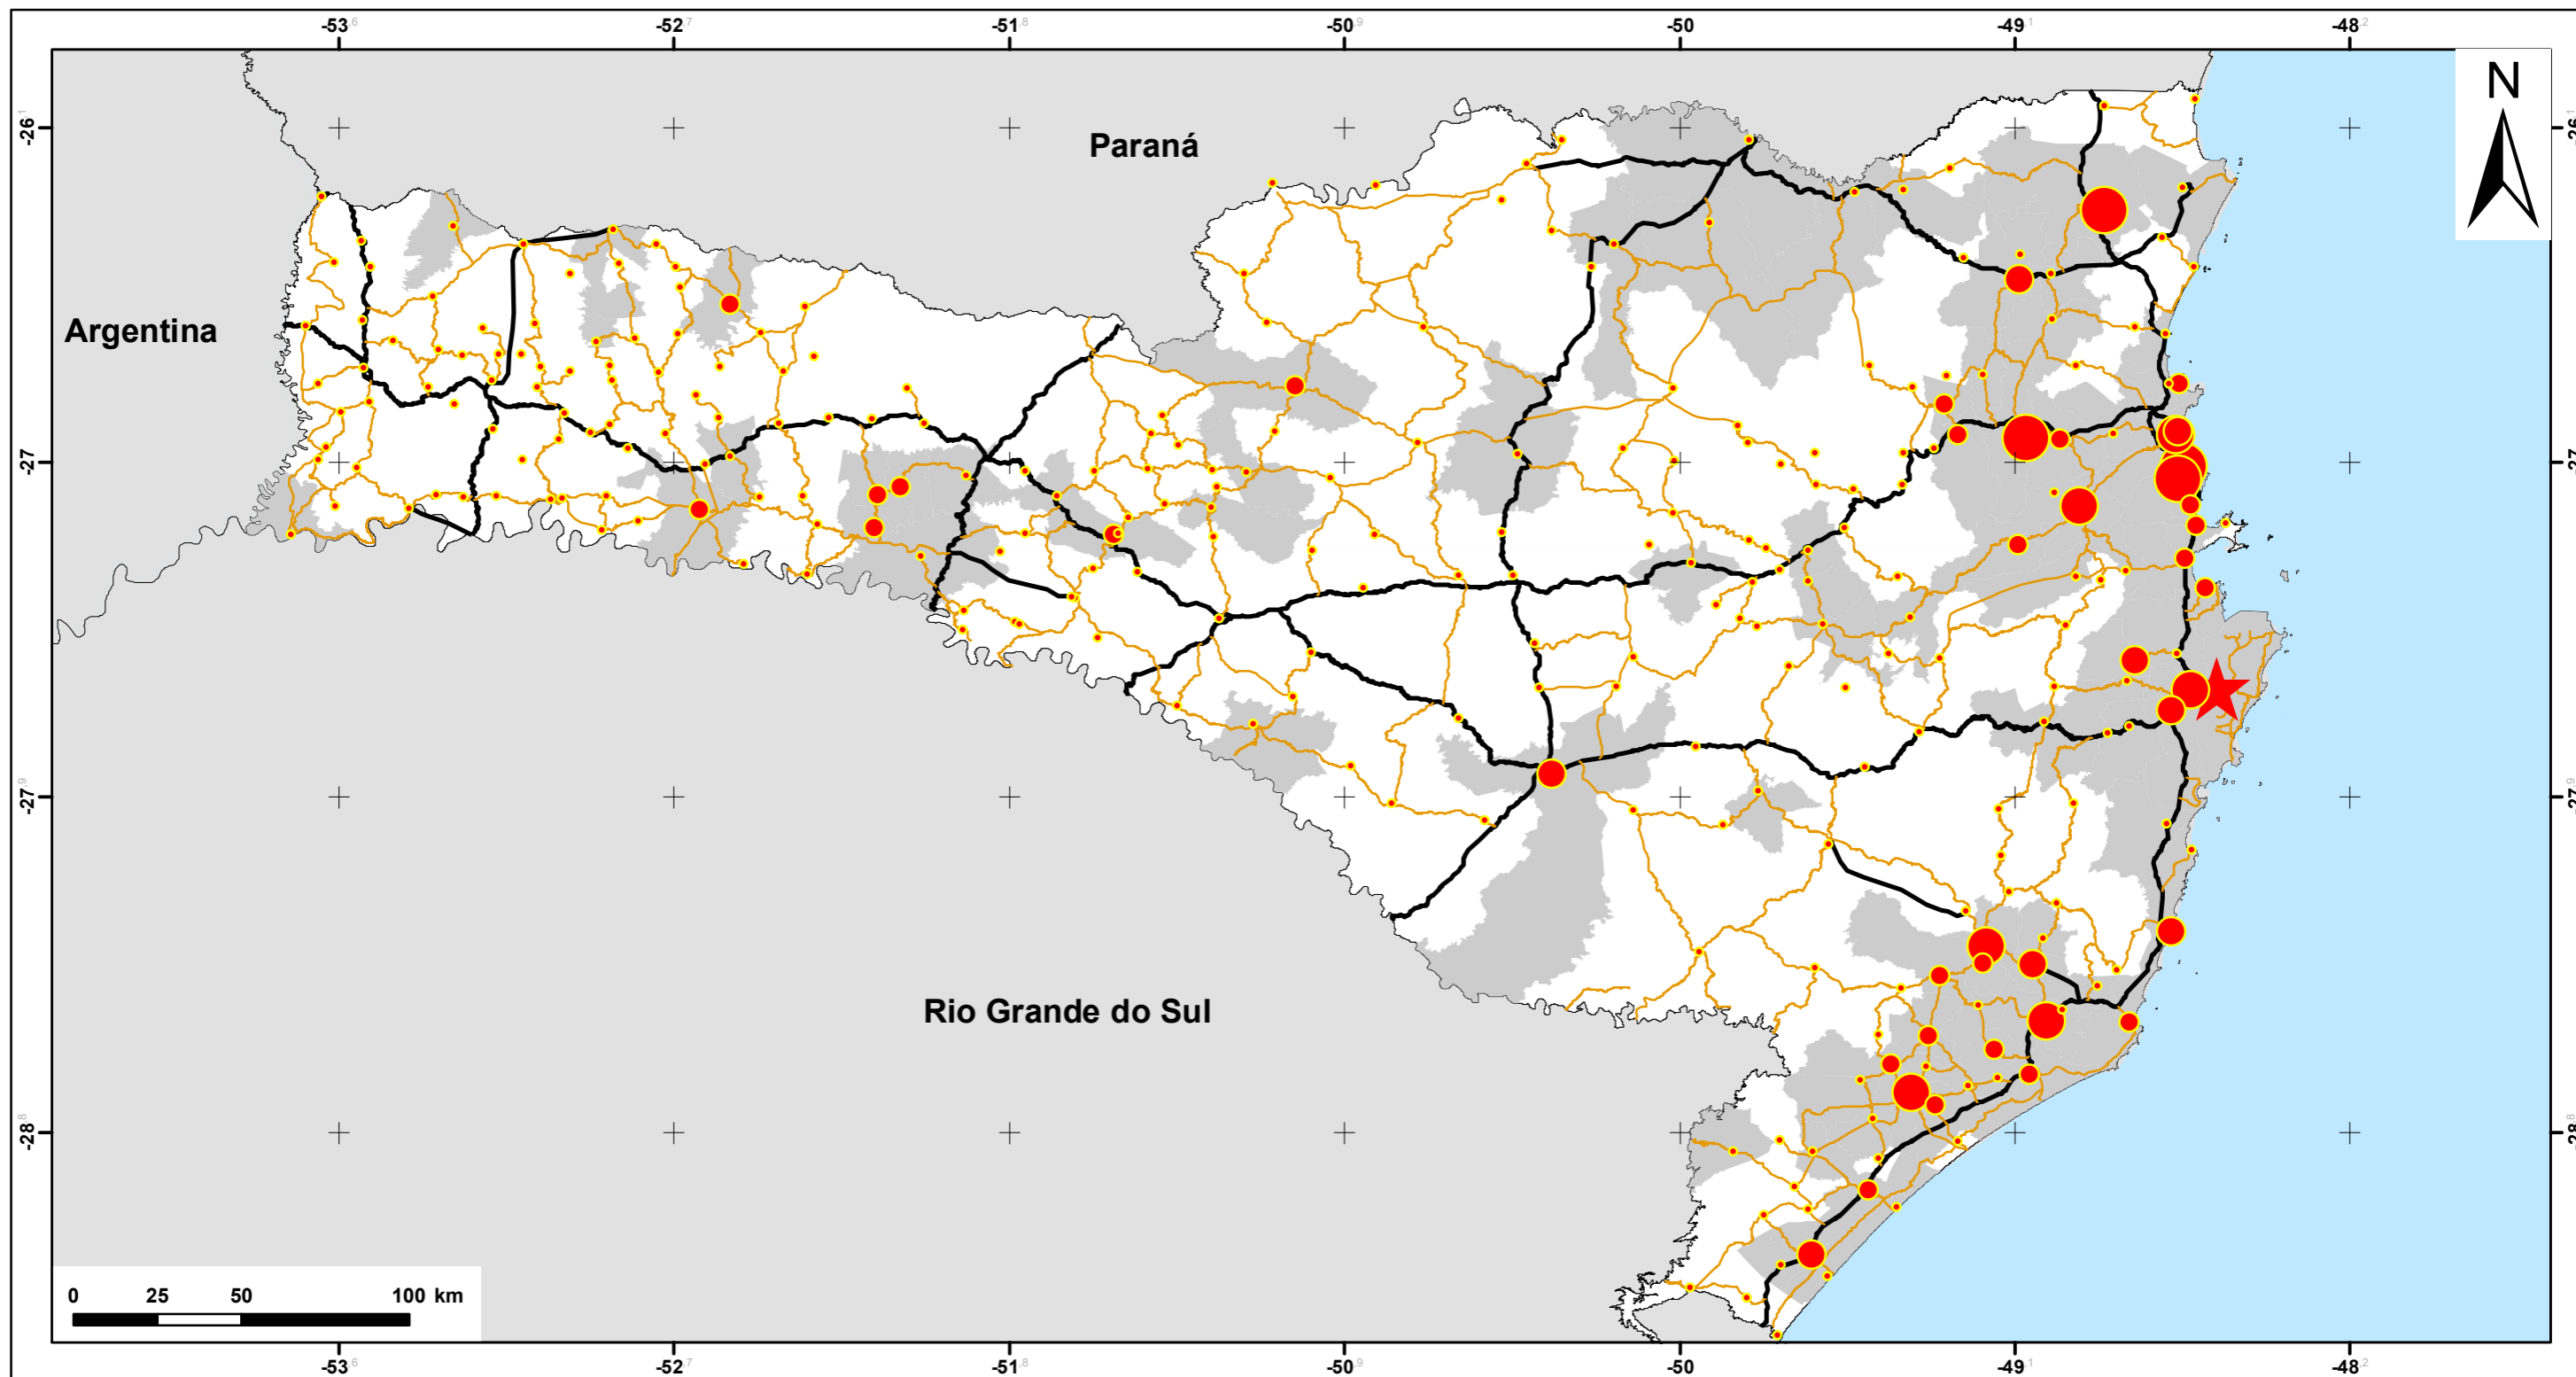

Casos confirmados de Covid19 em Santa Catarina - DIA 40

Totais de casos

- 0 - 2
 - 2 - 8
 - 8 - 17
 - 17 - 46
 - 46 - 94
- ★ 238 casos
 - Rodovias federais
 - Rodovias estaduais
 - Municípios com casos confirmados

CORONAGIS

Fonte dos dados:
SES/SC - Boletim epidemiológico - DIA 40
www.coronavirus.sc.gov.br/boletins
Censo 2010

Base cartográfica: IBGE, 2018
DATUM: SIRGAS2000
Elaboração: Projeto CoronaGIS