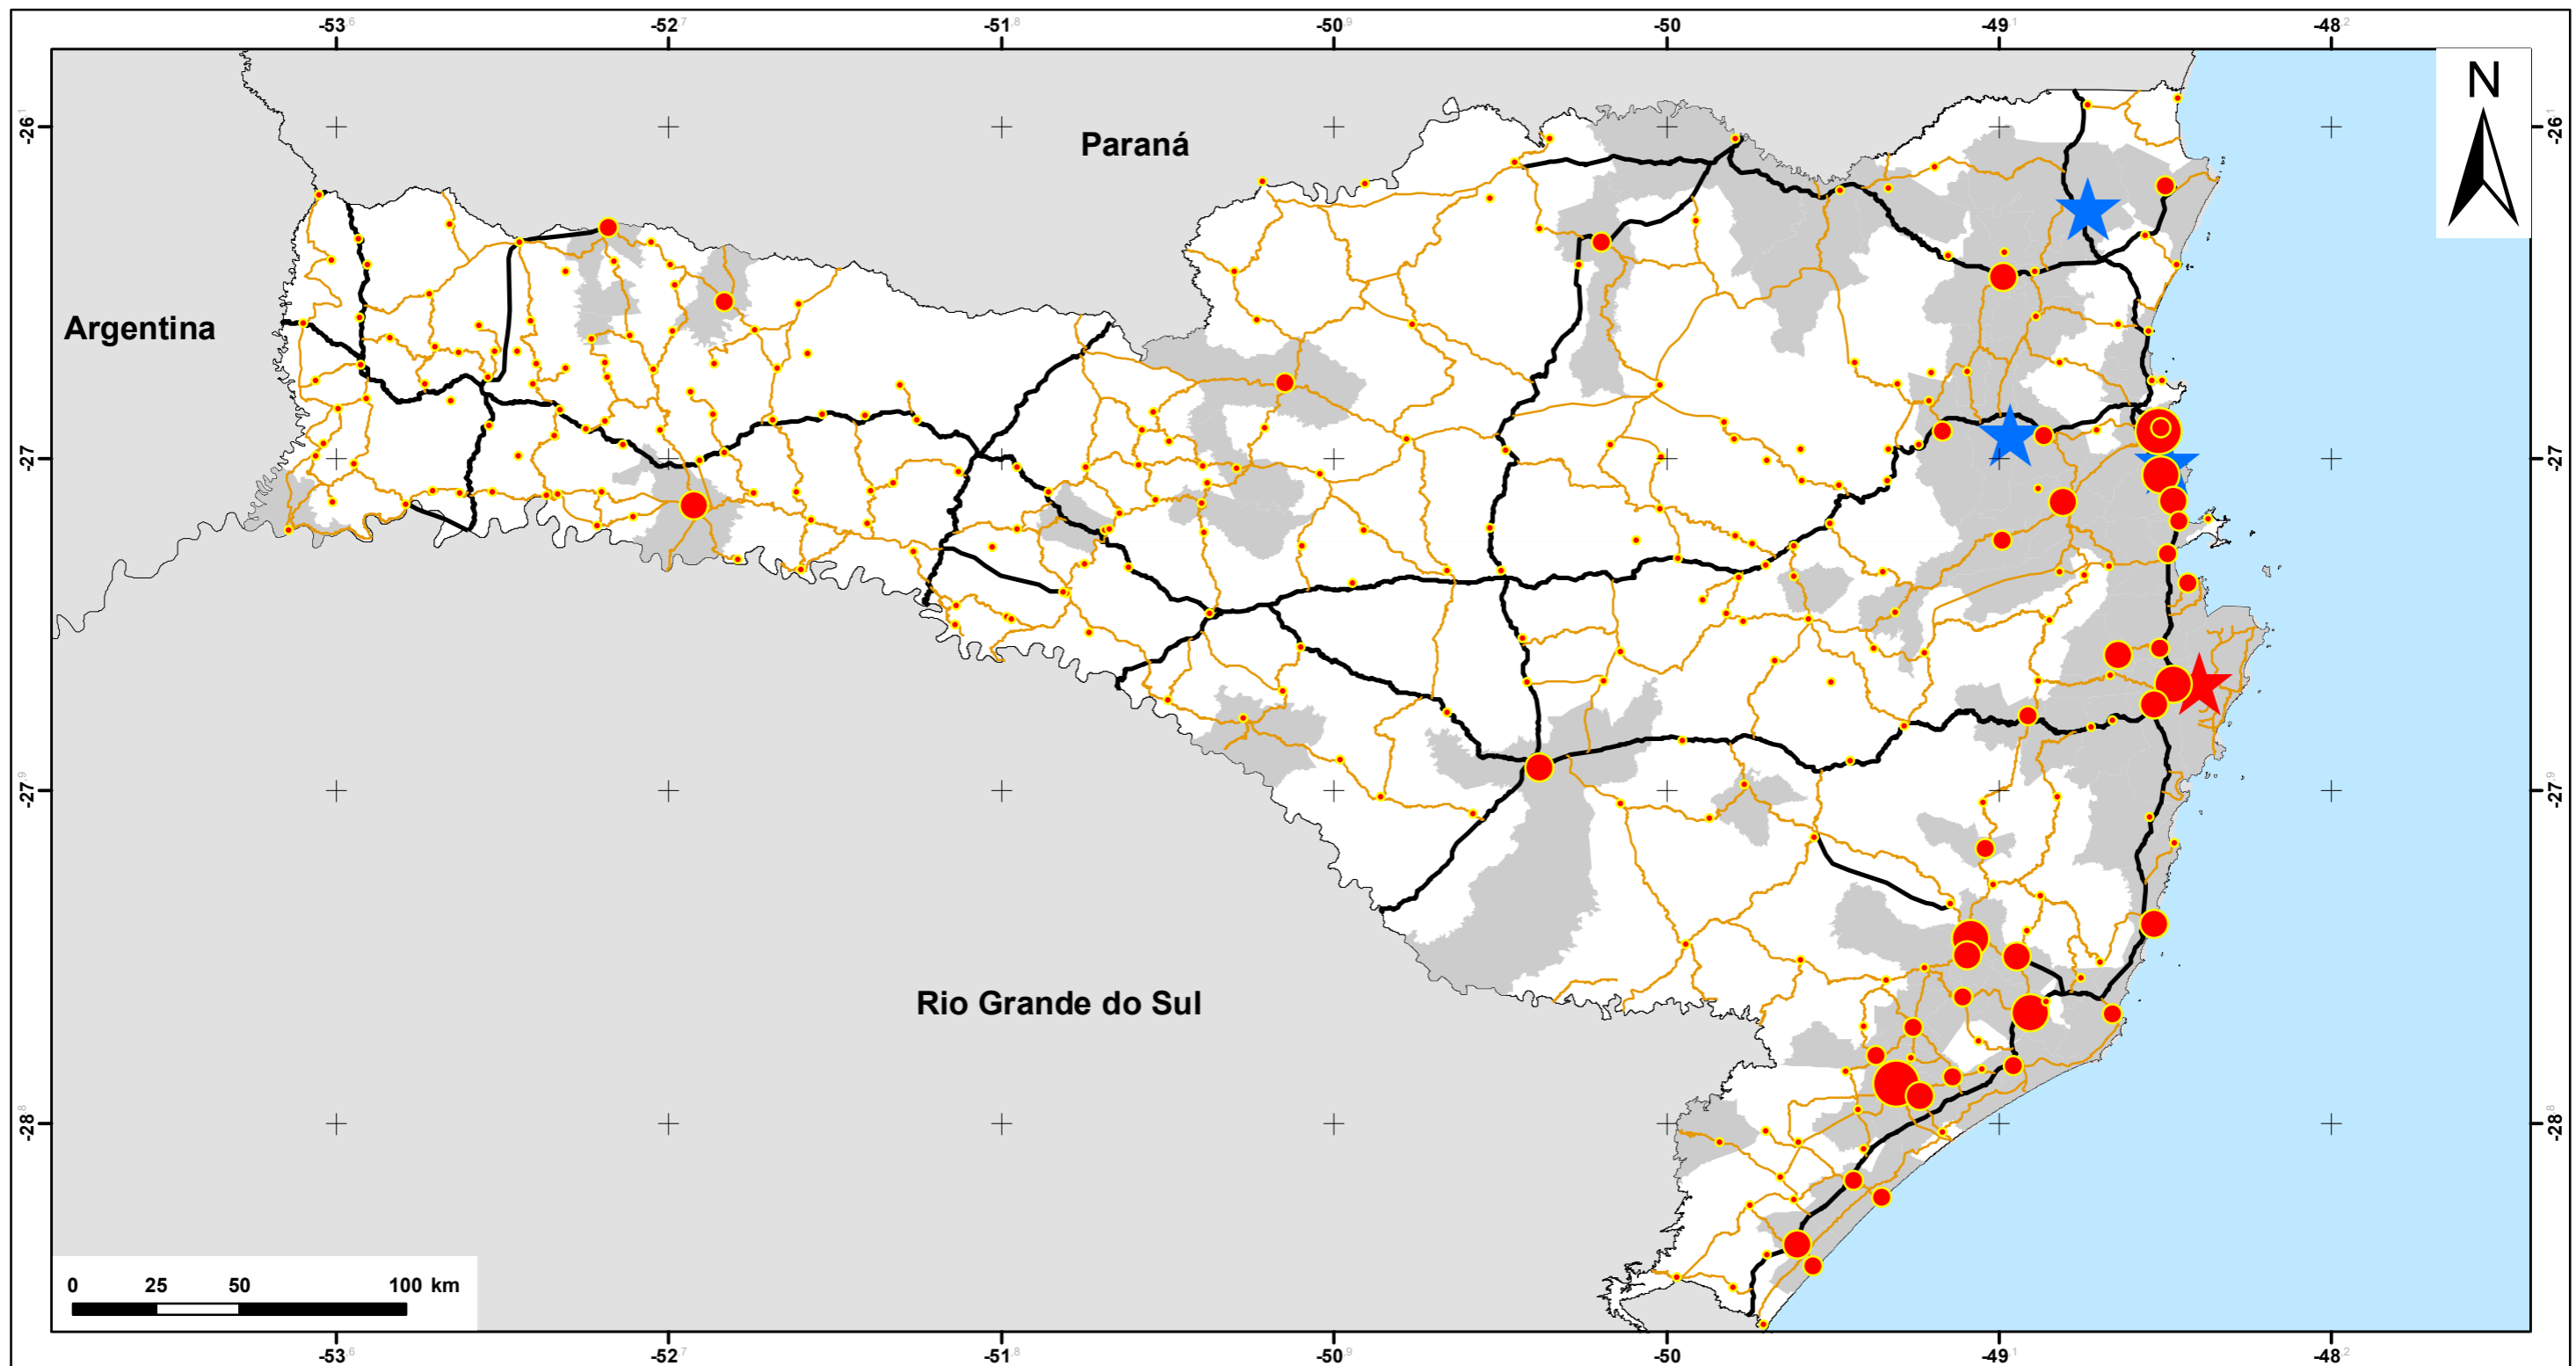

Casos confirmados de Covid19 em Santa Catarina - DIA 30

Totais de casos

- 1
- 1 - 5
- 5 - 16
- 16 - 30
- 30 - 49

- ★ De 50 a 99 casos
- ★ 100 ou mais casos
- Rodovias federais
- Rodovias estaduais
- Municípios com casos confirmados

CORONAGIS

Fonte dos dados:
SES/SC - Boletim epidemiológico - DIA 30
www.coronavirus.sc.gov.br/boletins
Censo 2010

Base cartográfica: IBGE, 2018
DATUM: SIRGAS2000
Elaboração: Projeto CoronaGIS