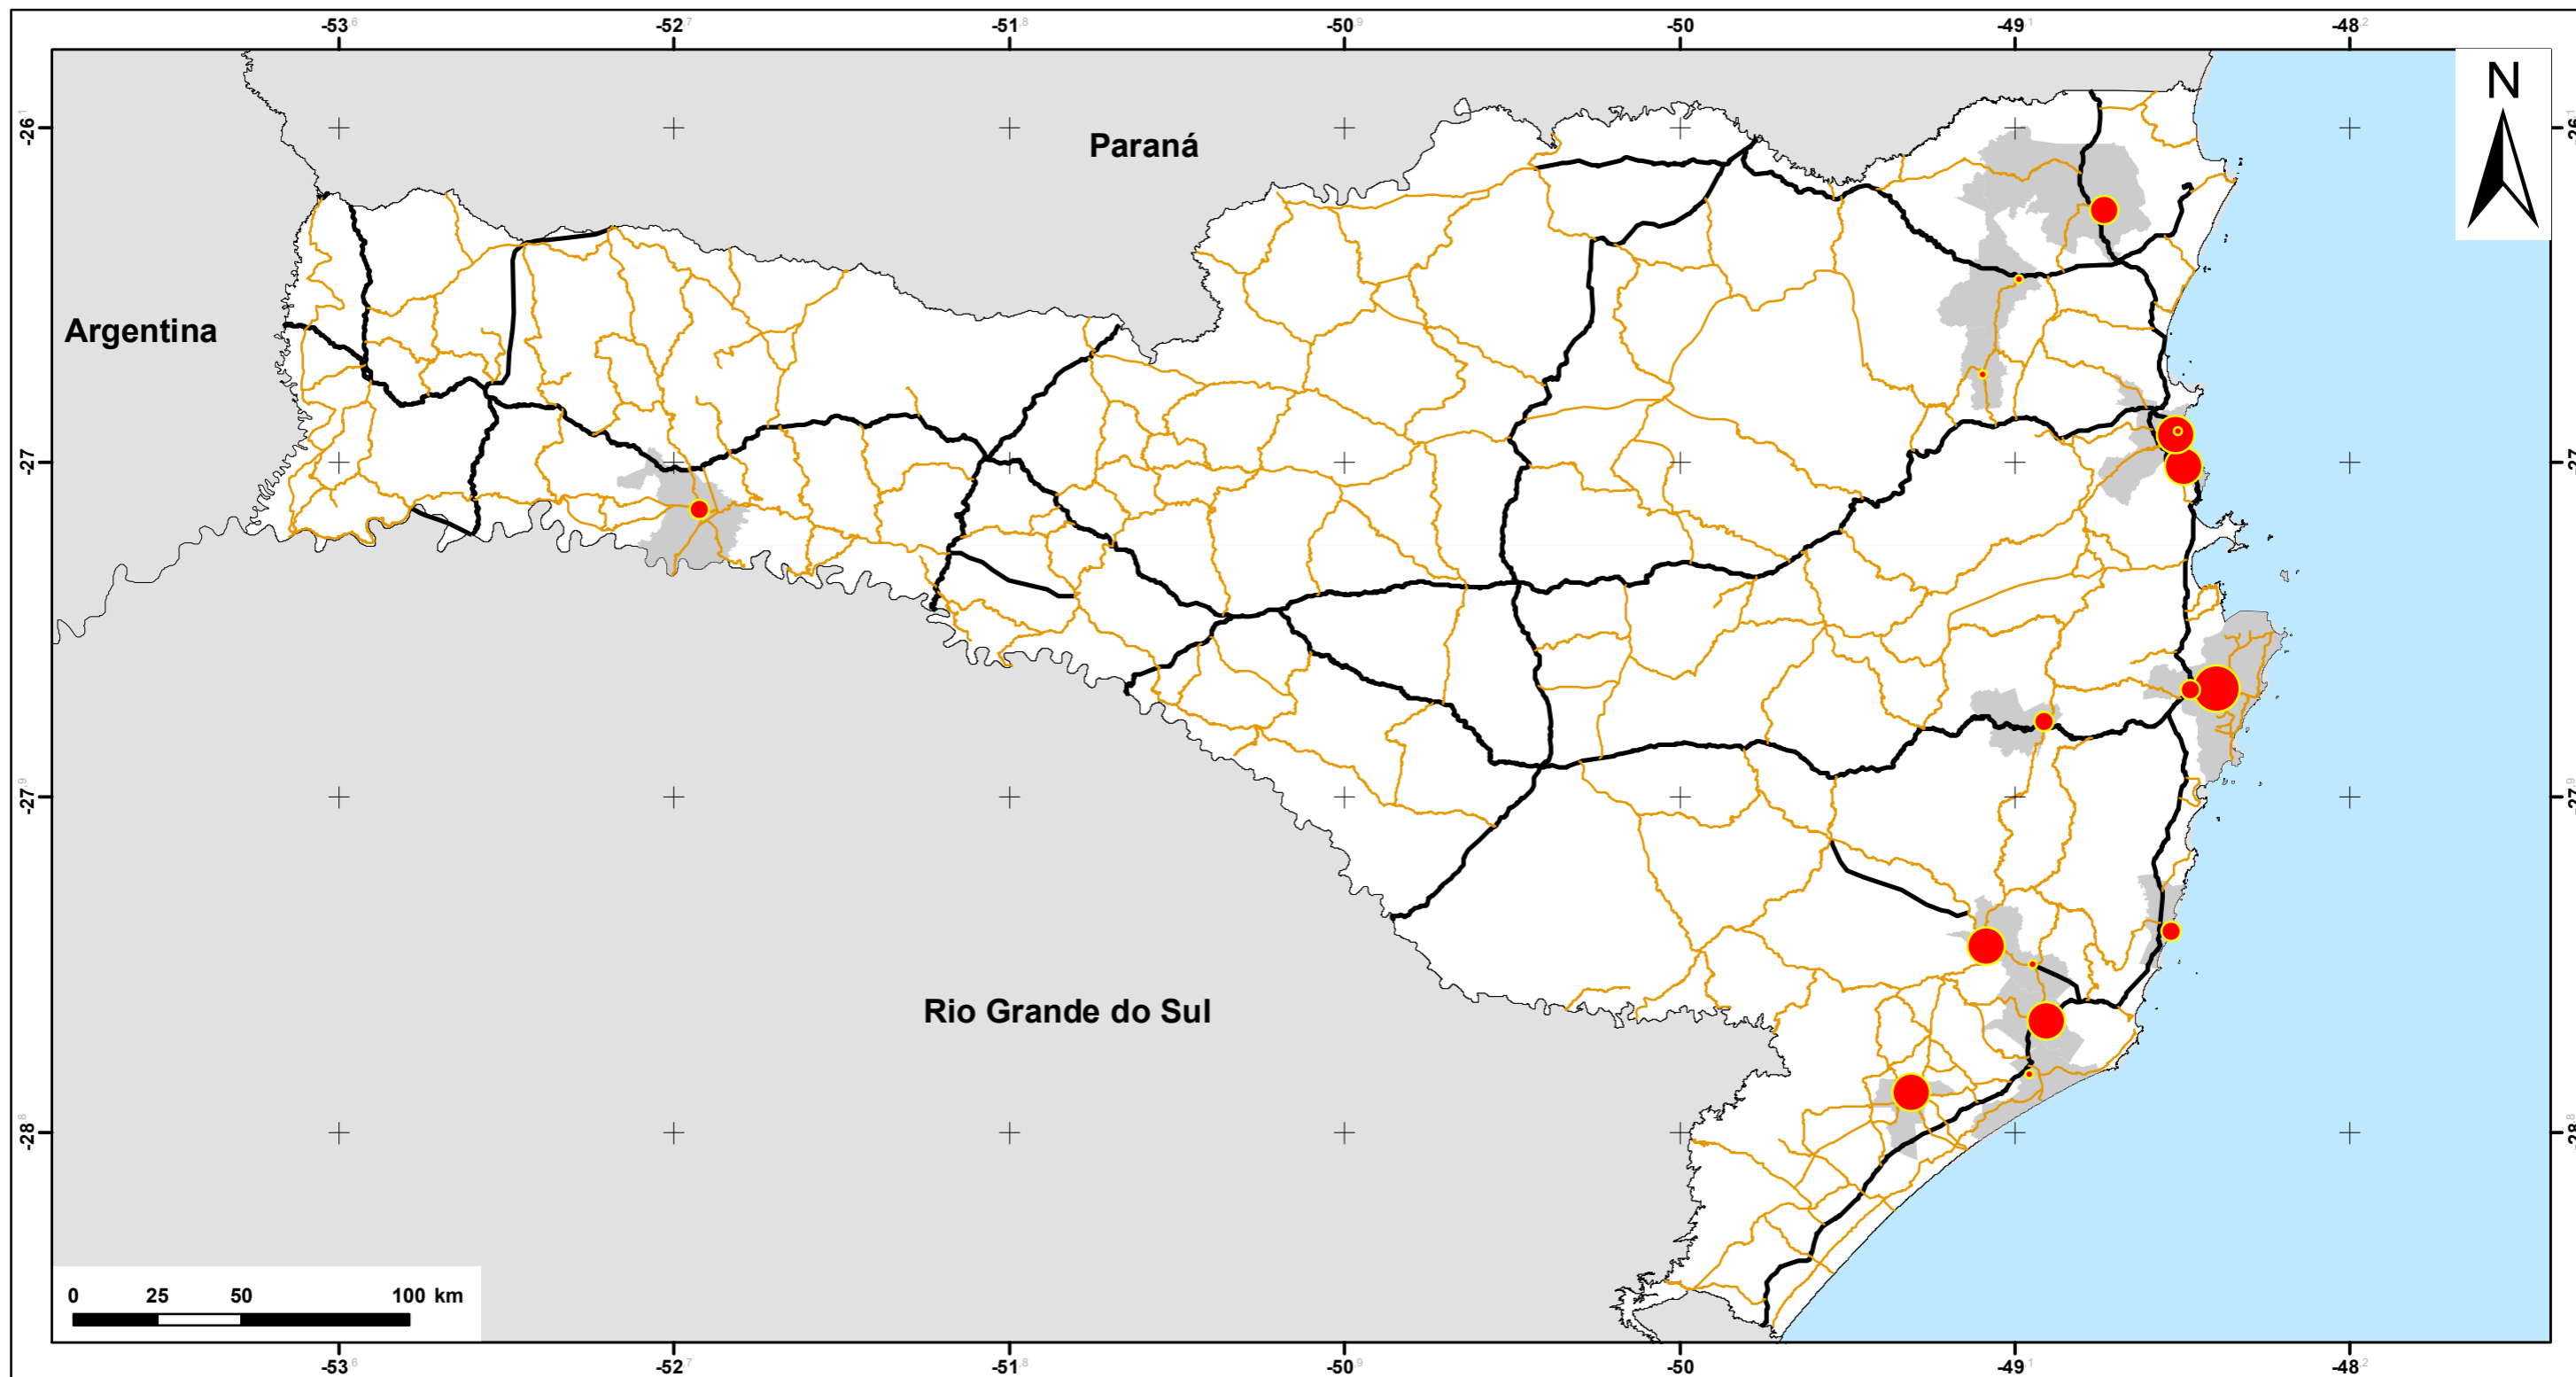

Casos confirmados de Covid19 em Santa Catarina - DIA 10

Totais de casos

- 1
- 1 - 2
- 2 - 4
- 4 - 6
- 6 - 8

- Rodovias federais
- Rodovias estaduais
- Municípios com casos confirmados

CORONAGIS

Fonte dos dados:
SES/SC - Boletim epidemiológico - DIA 10
www.coronavirus.sc.gov.br/boletins
Censo 2010

Base cartográfica: IBGE, 2018
DATUM: SIRGAS2000
Elaboração: Projeto CoronaGIS